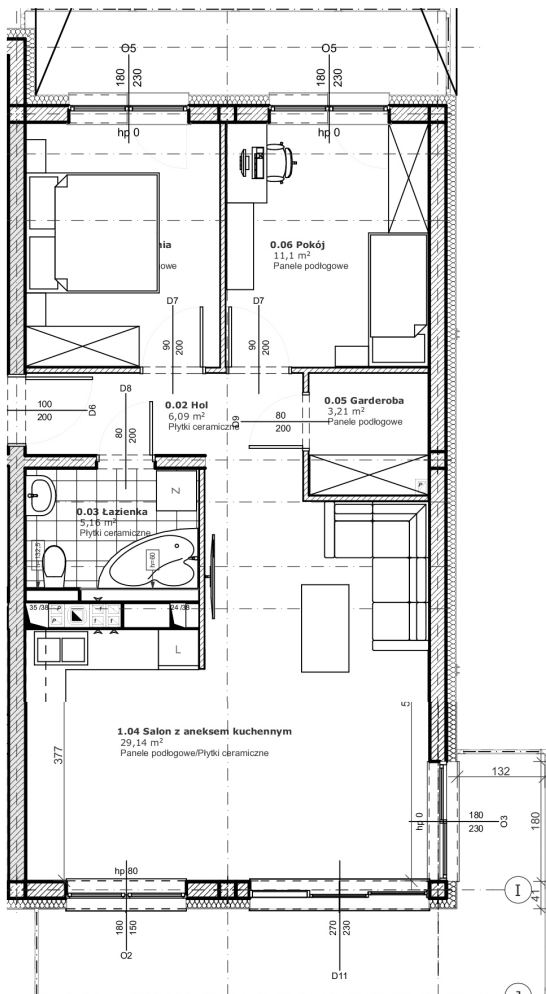

osiedle słoneczne na wzgórzu

mieszkanie
65,33 m²

0.02	Hol	6,09 m ²
0.03	Łazienka z WC	5,16 m ²
0.04	Salon z aneksem kuchennym	29,14 m ²
0.05	Garderoba	3,21 m ²
0.06	Pokój	11,10 m ²
0.07	Sypialnia	10,63 m ²
Razem		65,33 m²