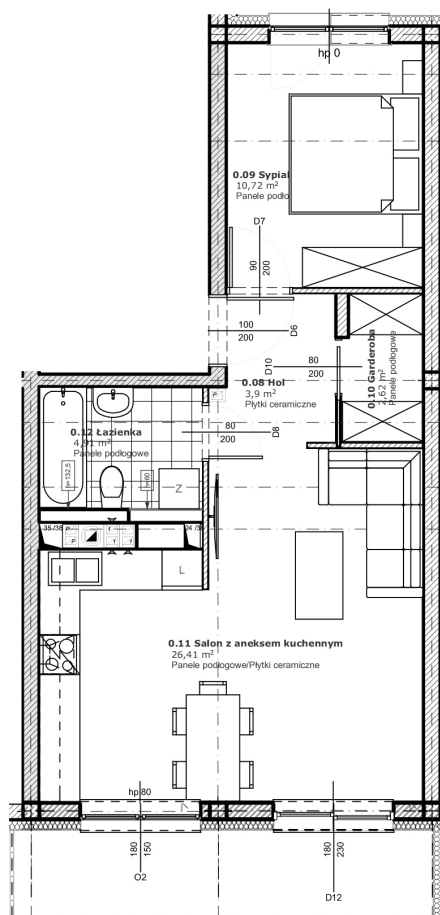

osiedle słoneczne na wzgórzu

mieszkanie
48,56 m²

0.08	Hol	3,90 m ²
0.09	Sypialnia	10,72 m ²
0.10	Garderoba	2,62 m ²
0.11	Salon z aneksem kuchennym	26,41 m ²
0.12	Łazienka z WC	4,91 m ²

Razem **48,56 m²**